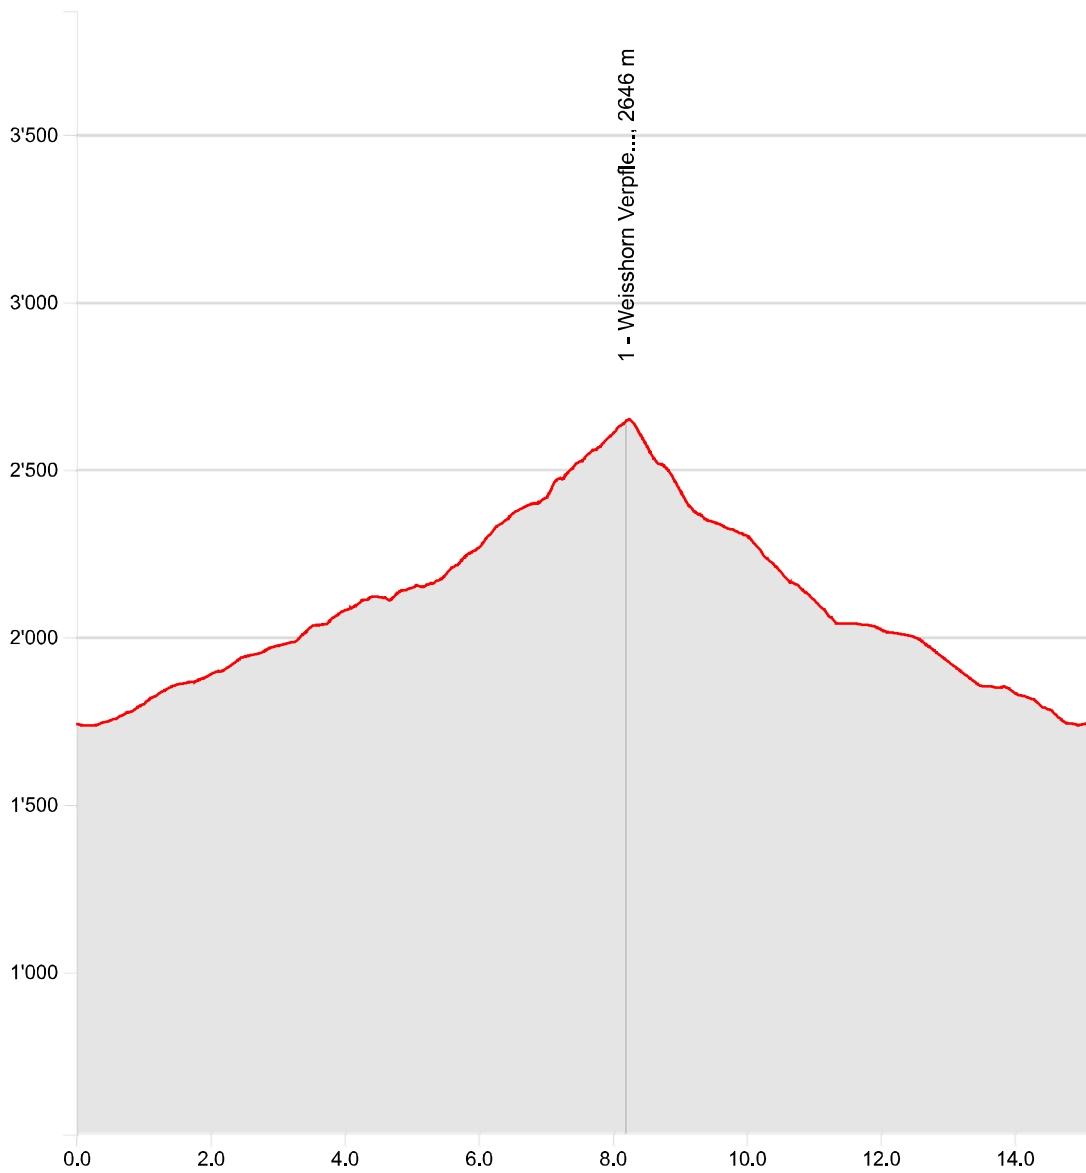

ATR
2022 AT15

25.01.2022

Länge	15.16 km	Min/max Höhe	1'735 m/2'649 m
Auf-/Abstiege	972 m/972 m	Keine Zeit	-