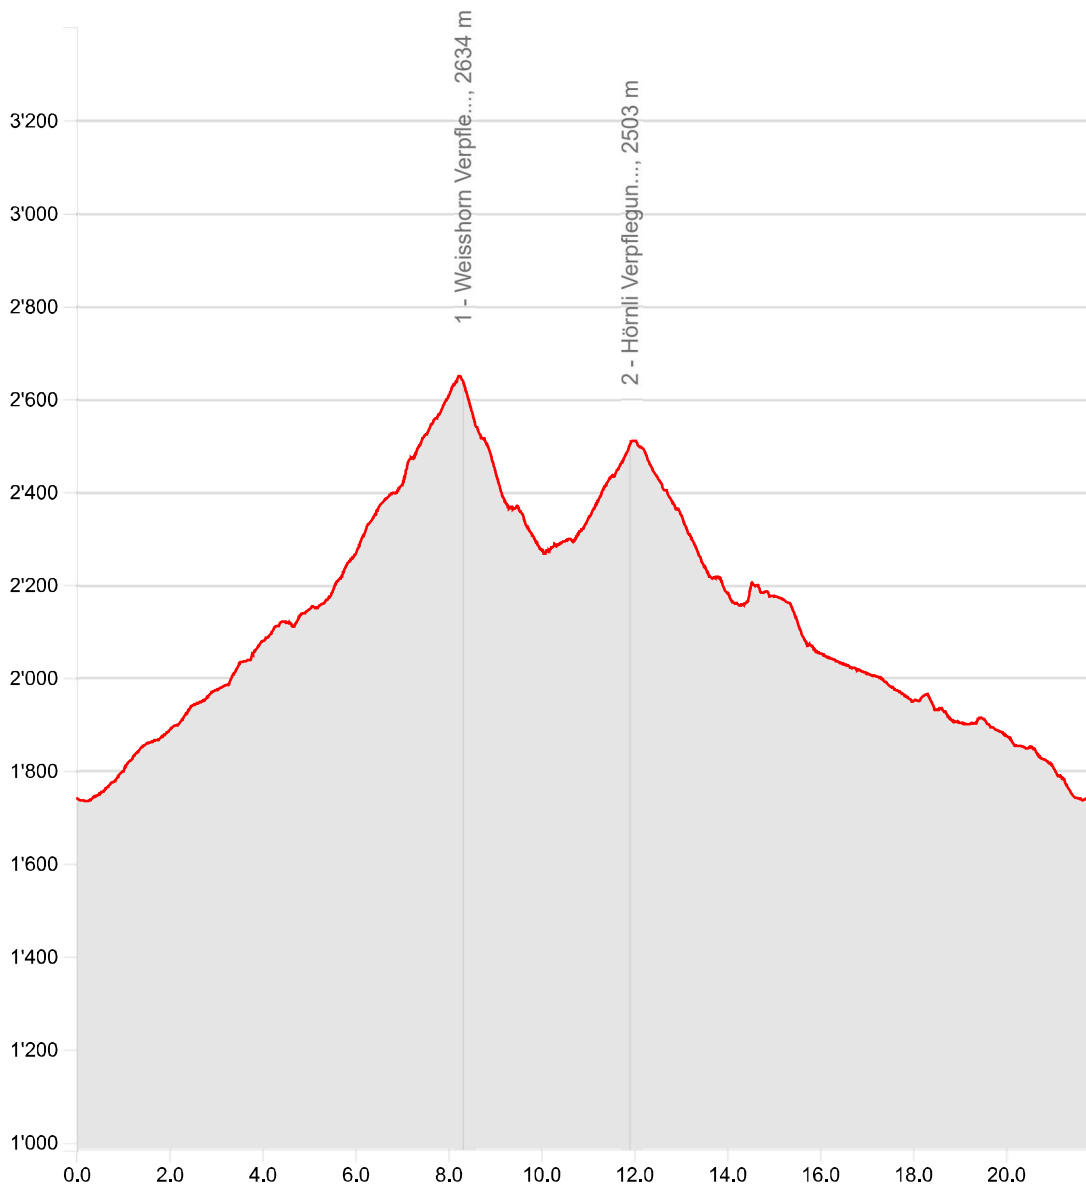

ATR
2022 AT22

25.01.2022

Länge	21.86 km	Min/max Höhe	1'735 m/2'649 m
Auf-/Abstiege	1'368 m/1'368 m	Keine Zeit	-