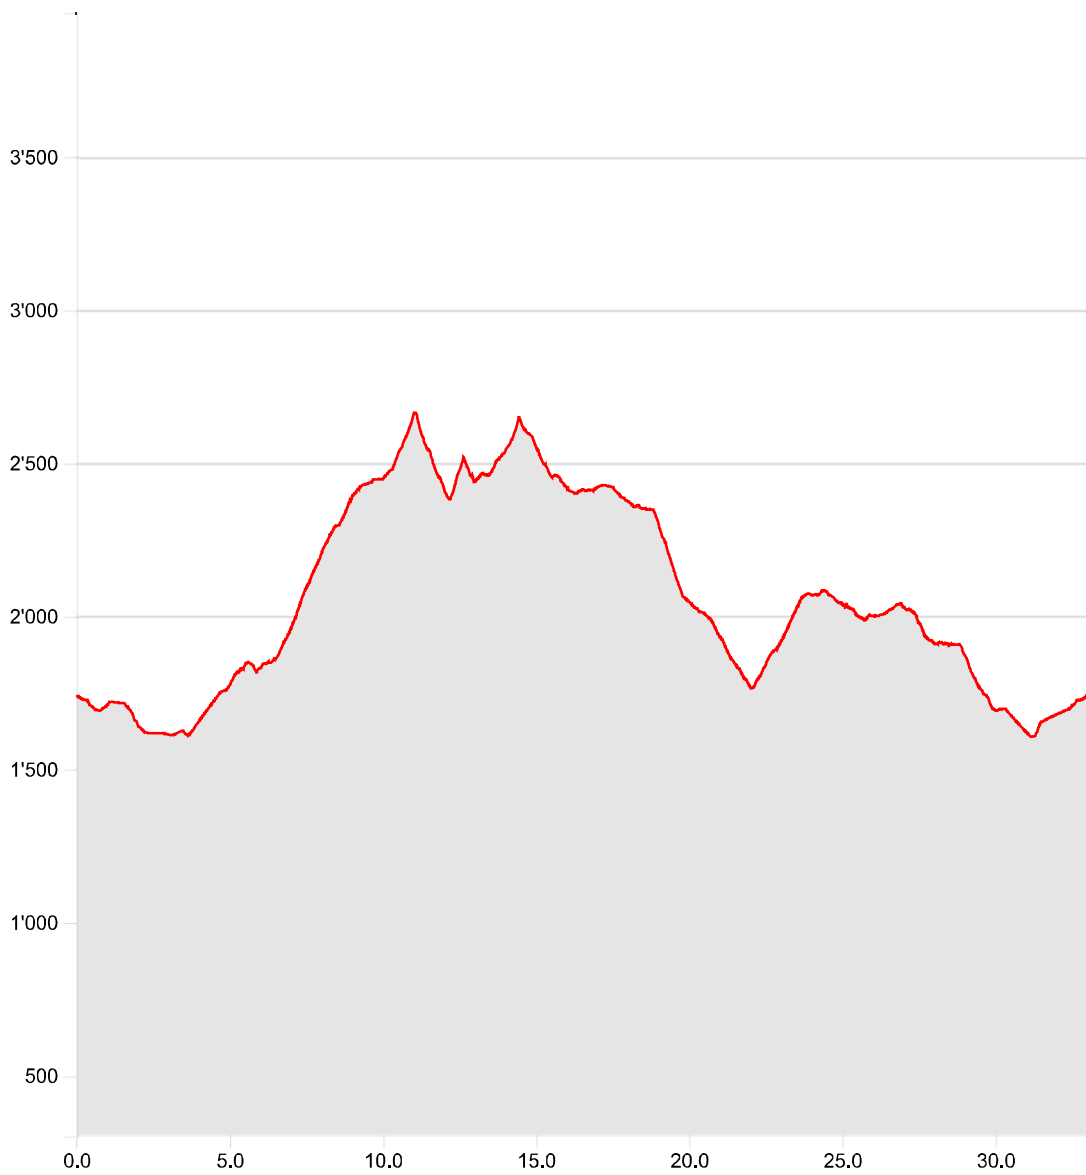

ATR
2022 AT33

20.01.2022

Länge	33.16 km	Min/max Höhe	1'607 m/2'664 m
Auf-/Abstiege	2'208 m/2'208 m	Keine Zeit	-